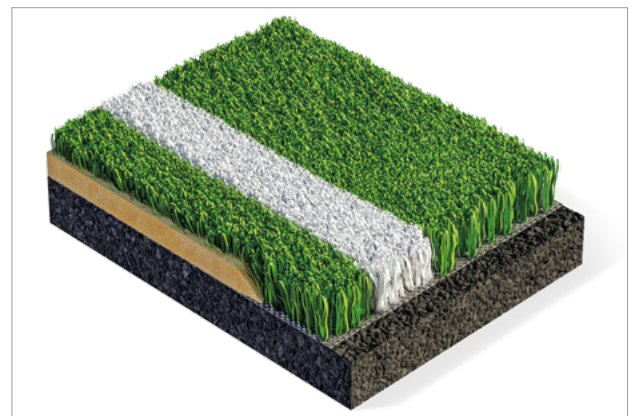

POLIGRAS®

FIH
GLOBAL
SUPPLIER

SANDKLÄDD GRÄSMATTA

Poligras SuperPlay

EN NY MULTITALANG MED FIH-CERTIFIERING

Med den nya delvis fyllda Poligras SuperPlay spelar mångfald in: Dess certifiering för officiella FIH-nationella tävlingar gör honom till ett riktigt landhockeyproffs. Samtidigt är Poligras SuperPlay en mångsidig multisportsgräsmatta, som med sin mjuka känsla och stora motståndskraft är lämplig för flera typer av sporter.

EGENSKAPER

- Mjuk yta trots extremt robusta fibrer
- Attraktivt utseende tack vare BiColour-färgning
- Permanent krusning
- Hög filamentdensitet

HOCKEY, TENNIS, MULTISPORT

Filamenten, som är speciellt utvecklade för Poligras SuperPlay, erbjuder viktiga prestandaegenskaper som är särskilt viktiga för sandklädda landhockeyplaner. Tack vare sin 100 % PE-formulering är de extremt slitstarka och samtidigt mycket mjuka. Den betydligt mjukare ytan har en behaglig känsla och minskar risken för skador. Det höga antalet filament ger en realistisk känsla, nästan som på en ofylld gräsmatta. En speciell egenskap är BiColour färgningen: Filament i två olika gröna nyanser ger Poligras SuperPlay ett attraktivt, naturligt utseende. Polytan's PreciTex-teknologi säkerställer en jämn strukturering och täckning. Under varma dagar håller Polytan's CoolPlus-funktion planen bekvämt sval: Pigment som är inbäddade i fiberytan reflekterar IR-värmestrålningen och sänker därmed yttertemperaturen.

ANVÄNDNINGSSOMRÅDEN

- Klubb- och träningsanläggningar
- Skolidrotts- och multisportanläggningar

PRODUKTSPECIFIKATIONER

- Åtta monofilament med en fibertjocklek på cirka 185 µm
- Exklusiv Polytan CoolPlus-funktion
- Exklusiv Polytan PreciTex-texturering
- Exklusiv PU-beläggning PolyCoat med TuftGuard-funktion
- BiColour färgning