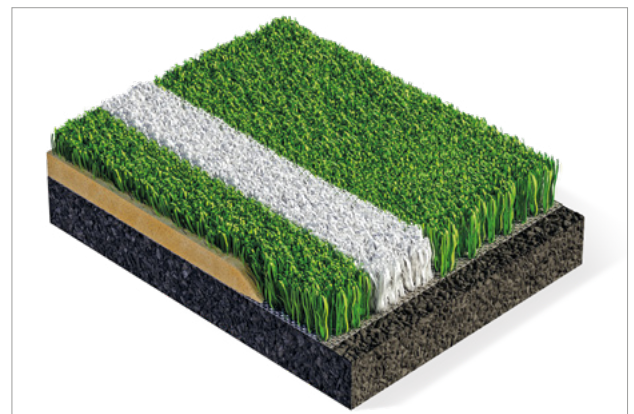

Remplissage avec du sable