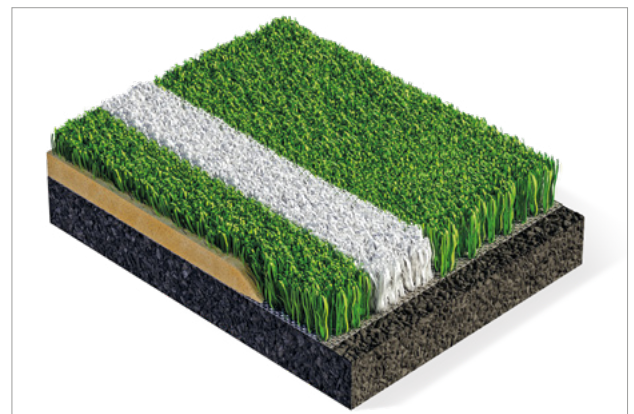

POLIGRAS®

FIH
GLOBAL
SUPPLIER

SAND-DRESSED RASEN

Poligras SuperPlay

EIN NEUES MULTITALENT MIT FIH ZERTIFIZIERUNG

Mit dem neuen teilgefüllten Poligras SuperPlay kommt Vielfalt ins Spiel: Seine Zertifizierung für offizielle FIH National Wettkämpfe macht ihn zu einem echten Hockey-Profi. Gleichzeitig ist der Poligras SuperPlay ein vielseitiger Multisportrasen, der mit seiner weichen Haptik und großen Widerstandskraft für mehrere Sportarten geeignet ist.

EIGENSCHAFTEN

- Weiche Oberfläche trotz extrem robuster Fasern
- Attraktive Optik dank BiColour Farbgebung
- Dauerhafte Kräuselung
- Hohe Filamentanzahl

HOCKEY, TENNIS, MULTISPORT

Die speziell für den neuen Poligras SuperPlay entwickelten Filamente bieten wichtige Leistungsmerkmale, auf die es besonders bei sand-dressed Hockeyrasen ankommt: Mit ihrer 100 % PE Formulierung sind sie gleichzeitig extrem strapazierfähig und besonders weich. Die spürbar weichere Oberfläche hat eine angenehme Haptik und reduziert das Verletzungsrisiko. Die hohe Filamentanzahl sorgt für ein Spielgefühl fast wie auf einem ungefüllten Rasen. Ein besonderes Feature ist die BiColour Farbgebung: Filamente in zwei verschiedenen Grüntönen verleihen dem Poligras SuperPlay eine attraktive natürliche Optik. Polytan's PreciTex Technologie gewährleistet dabei eine gleichmäßige Texturierung und Abdeckung. Angenehme Kühle an heißen Tagen ermöglicht Polytan's CoolPlus-Funktion: An der Faseroberfläche eingelagerte Pigmente reflektieren die IR-Wärmeeinstrahlung und senken dadurch die Oberflächentemperatur.

EINSATZGEBIETE

- Vereins- und Trainingsanlagen
- Schulsport- und Multisportanlagen

PRODUKTSPEZIFIKATIONEN

- Acht Monofilamente mit ca. 185 µm Faserdicke
- Exklusive Polytan CoolPlus Funktion
- Exklusive Polytan PreciTex Texturierung
- Exklusive PU Beschichtung PolyCoat mit TuftGuard Funktion
- BiColour Farbgebung

Sandbefüllt