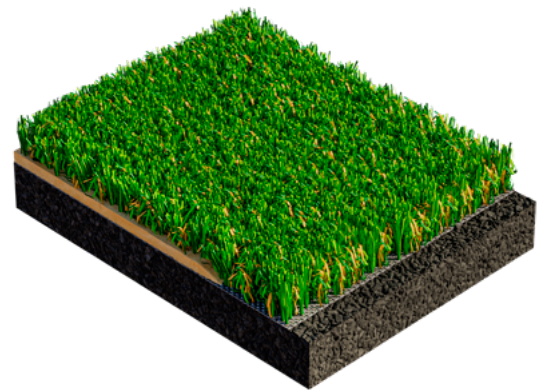

Nichts trübt die Spielfreude der Profis und Amateure auf dem sandbeschwerten Kunstrasensystem: Unser neuer Multipurpose Rasen, der ohne Sand-Gummi-Befüllung auskommt, ist strapazierfähig und UV-stabil. TriColour-Faserfarben sorgen für ein besonders naturrasenähnliches Erscheinungsbild, CoolPlus-Pigmente reduzieren die Oberflächenerwärmung. Dank der exklusiven PolyCoat PU Beschichtung mit TuftGuard Funktion und einem neuen Träger mit Interweave Stabilization Technology, haben wir nicht nur das Gesamtgewicht und somit auch die Umweltbelastung bei der Produktion und dem Transport des Rasens reduziert, sondern gleichzeitig auch die Dimensionsstabilität des Rasens erhöht.

EIGENSCHAFTEN

- Ungefülltes Rasensystem*
- Drei Filamente in 100 % Monofilamenttechnologie
- 100 % PolyCoat Beschichtung mit TuftGuard Funktion
- Exklusive Polytan 100 % PE Formulierung
- Exklusive Polytan PreciTex Texturierung
- Über 500.000 Filamente pro m²

*Für die Befestigung auf der elastischen Schicht wird der Rasen mit ca. 15 kg/m² Sand gefüllt.

Wir unterstützen Sie gerne persönlich bei Rückfragen

Polytan GmbH, Gewerbering 3, 86666 Burgheim

Weitere Informationen finden Sie unter: www.polytan.de/ligaturf

Kontakt:

+49 (0) 8432 / 87-0

info@polytan.com

LIGATURF MOTION PRO

425_2089_22_01_de