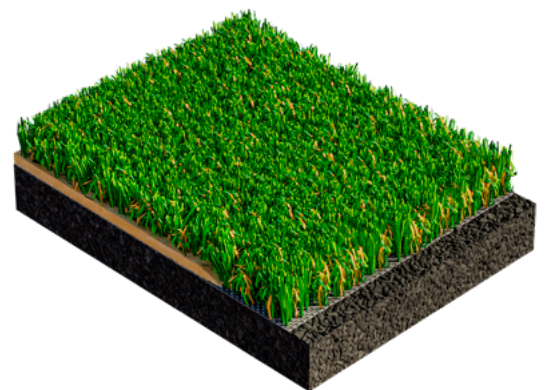

# LIGATURF MOTION PRO

FOOTBALL – MULTISPORT

Le nouveau Polytan LigaTurf Motion Pro allie les avantages de trois types de filaments différents afin d'offrir des caractéristiques de jeu parfaites, une grande résistance et un entretien simplifié. Les fibres droites du LigaTurf Legend Pro offrent une esthétique de premier plan, une sensation agréablement douce au toucher ainsi qu'un comportement idéal de roulement du ballon. Les filaments texturés du système LigaGrass Pro qui ont déjà largement fait leur preuve confèrent quant à eux stabilité et traction. Un troisième composant vient donner au nouveau LigaTurf Motion Pro son volume et son aspect de gazon haut de gamme : les fibres texturées de la gamme Synergy caractérisé par leur finesse et leur douceur.

Rien ne peut troubler le plaisir de jeu des professionnels et des amateurs sur le système de gazon synthétique lesté avec du sable : notre nouveau gazon polyvalent, qui ne comporte aucun remplissage sable/charge de confort, est très résistant à l'usure et aux UV. Les couleurs TriColour des fibres confèrent en outre au gazon une esthétique naturelle et les pigments CoolPlus réduisent le réchauffement en surface. Grâce à l'enduction en PU exclusif PolyCoat avec la fonction TuftGuard et un nouveau dossier avec la technologie Interweave Stabilization Technology, nous avons non seulement pu réduire le poids total du gazon ainsi que l'impact environnemental lors de la production et le transport de celui-ci, mais nous avons aussi augmenté la stabilité dimensionnelle du gazon.

## CARACTÉRISTIQUES

- Système de gazon « sans remplissage »\*
- Trois filaments conçus à 100 % selon la technologie monofilament
- Enduction 100 % PolyCoat avec fonction TuftGuard
- Formule exclusive Polytan 100 % PE
- Texturisation Polytan PreciTex exclusive
- Plus de 500 000 filaments par m<sup>2</sup>

\*Sur couche élastique, ce gazon peut être lesté de 15 kg de sable par m<sup>2</sup>.

LIGATURF MOTION PRO