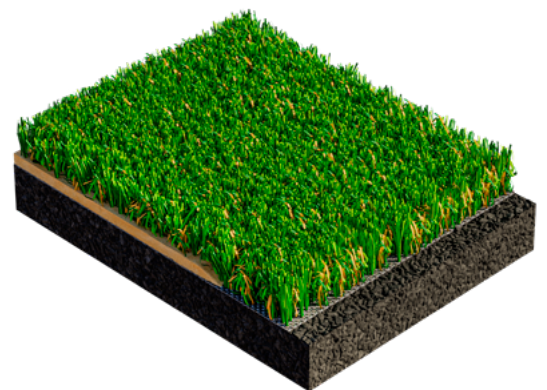

*Liga***TURF**[®]

Filamentos lisos texturizados

LIGATURF MOTION PRO

COMBINADOS PERFECTAMENTE PARA DISFRUTAR
MÁS DEL JUEGO

LIGATURF MOTION PRO

polytan

WE MAKE SPORT.

Filamentos lisos texturizados

LIGATURF MOTION PRO

FÚTBOL - MULTIDEPORTE

El nuevo LigaTurf Motion Pro de Polytan combina las ventajas de tres filamentos distintos para aportar al campo una sensación de juego perfecta, resistencia y un mantenimiento sencillo: las fibras lisas LigaTurf Legend Pro sobresalen ligeramente, proporcionando una excelente apariencia al césped y una agradable sensación de suavidad, además de un comportamiento ideal de rodadura del balón. La estabilidad y la tracción entran en juego gracias a los filamentos texturizados del acreditado sistema LigaGrass Pro. Asimismo, el nuevo LigaTurf Motion Pro debe su volumen y la intensa sensación de césped a un tercer componente: las fibras texturizadas del hilo Synergy, que es especialmente fino y suave.

Nada enturbia el juego de profesionales y aficionados sobre el sistema de césped artificial con lastre de arena: nuestro nuevo césped polivalente no tiene relleno de arena o de caucho, es duradero y resistente a los rayos UV. Las fibras de colores TriColour le otorgan una apariencia muy similar al césped natural, mientras que los pigmentos CoolPlus reducen el calentamiento de la superficie. Gracias al exclusivo revestimiento PU PolyCoat con función TuftGuard y un nuevo soporte con Interweave Stabilization Technology, no solo hemos logrado reducir el peso total, y por lo tanto también el impacto medioambiental en la producción y el transporte del césped, sino que al mismo tiempo hemos aumentado su estabilidad dimensional.

CARACTERÍSTICAS

- Sistema de césped sin relleno*
- Tres filamentos con tecnología 100 % monofilamento
- Revestimiento 100 % PolyCoat con función TuftGuard
- Exclusiva formulación 100 % PE de Polytan
- Exclusivo texturizado PreciTex de Polytan
- Más de 500 000 filamentos por m²